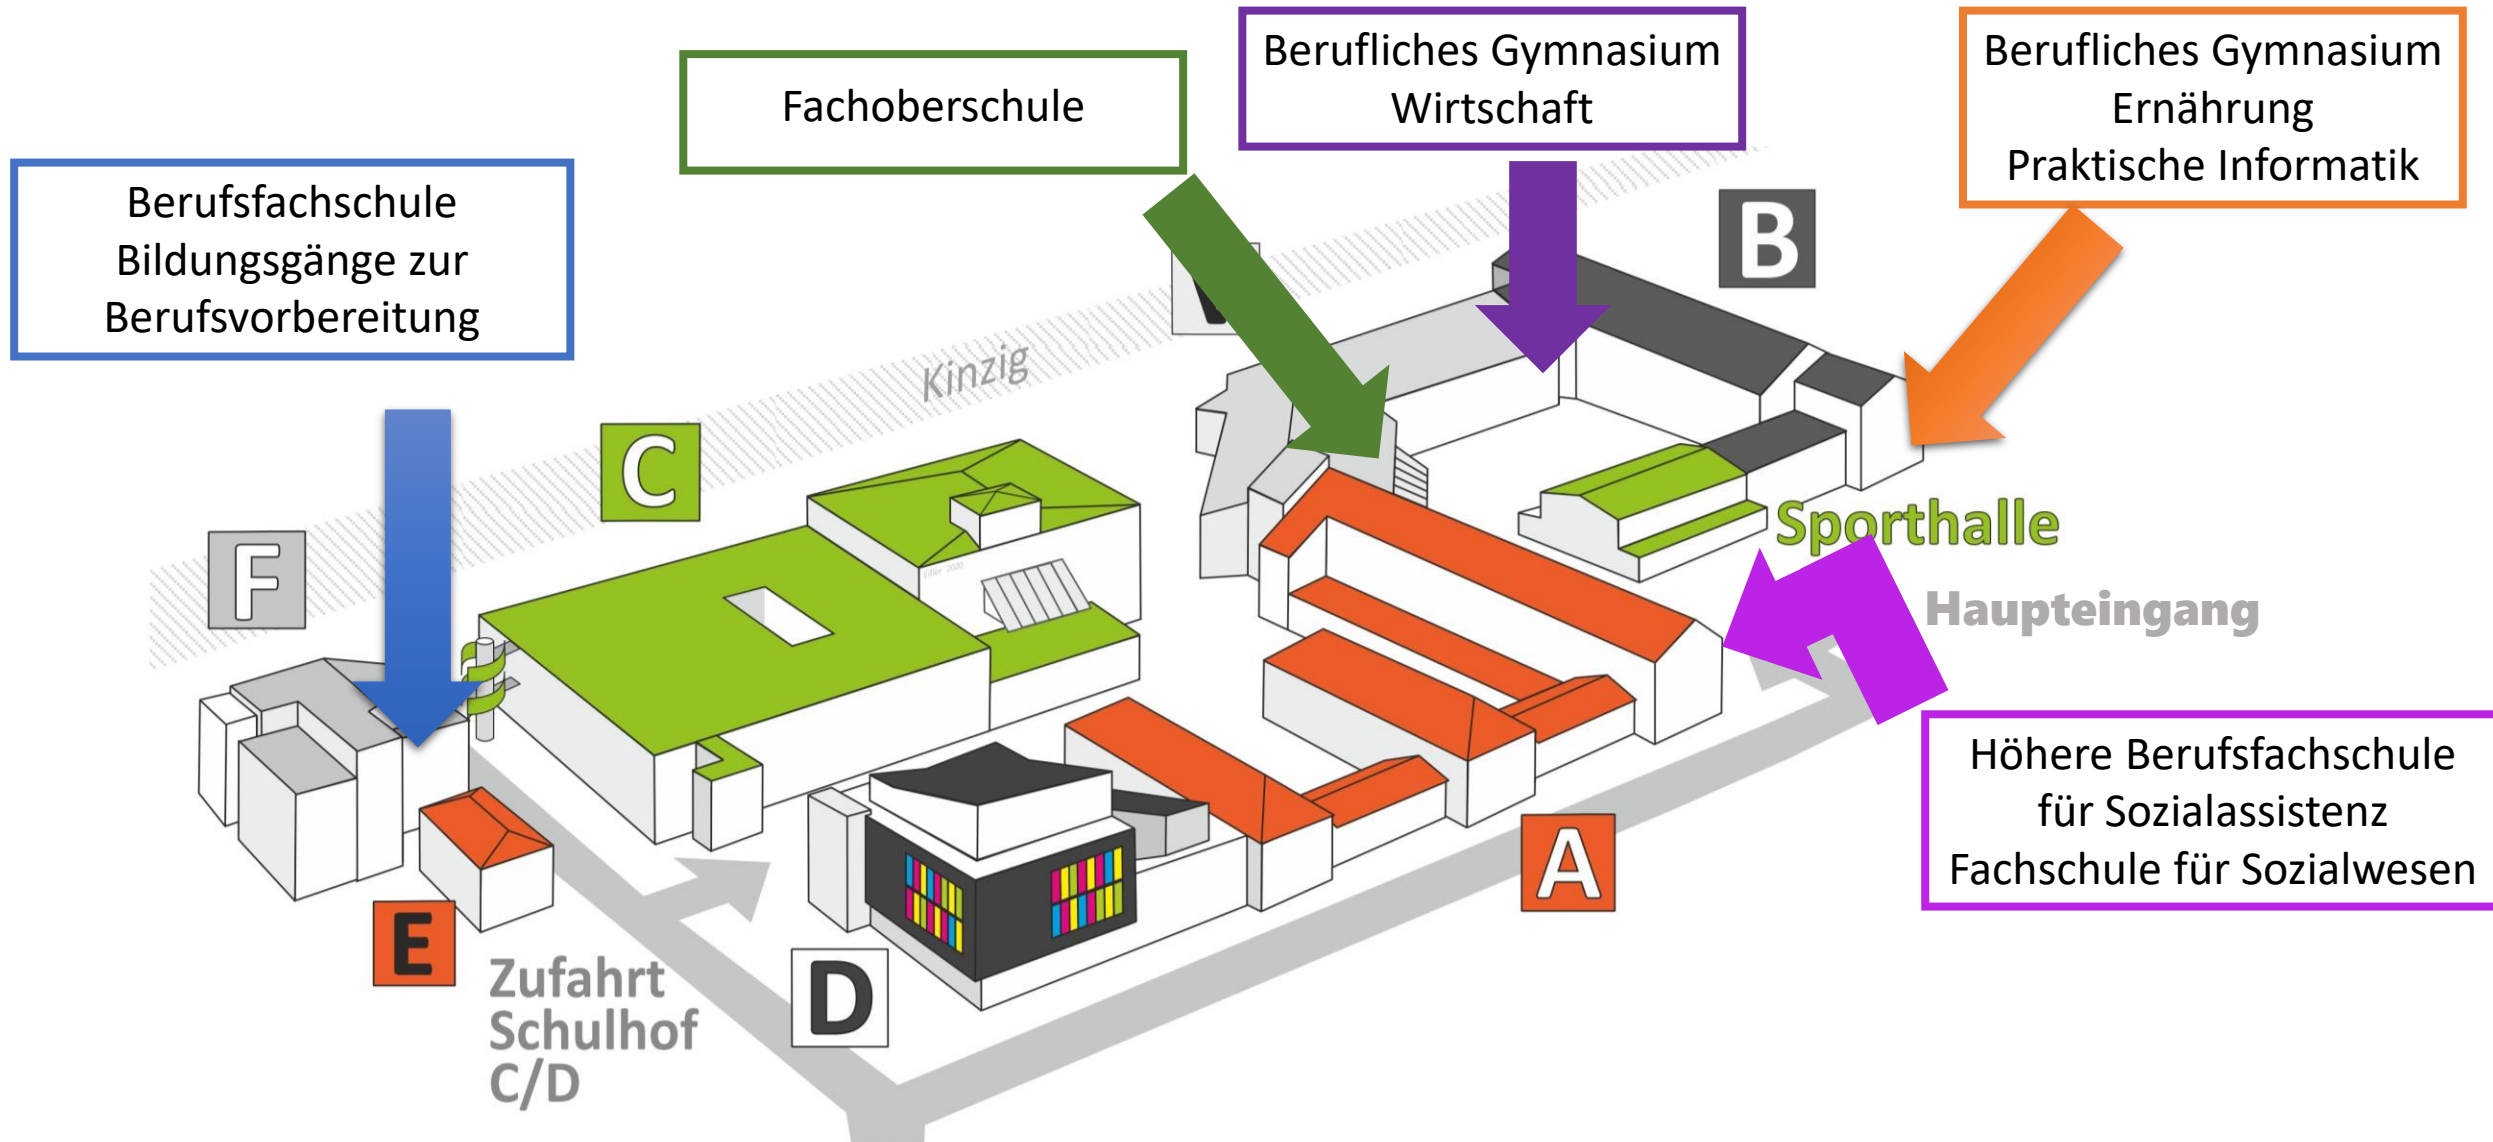

Einschulung: Montag, 17. August.

Bitte beachten Sie die Lage der Eingänge der verschiedenen Schulformen!

Wo finde ich am Montag, den 17.08.2020 meine neue Klasse?

Schulform	Eingang	Räume
Berufliches Gymnasium Fachrichtung Wirtschaft	Schulhof B Aufgang zwischen V und B-Bau	B-Bau
Berufliches Gymnasium Fachrichtung Praktische Informatik Fachrichtung Ernährung	Außentreppe „Joh“-Parkplatz	B-Bau
Fachoberschule	Haupteingang	A-Bau 2. Stock
Fachschule für Sozialwesen Höhere Berufsfachschule für Sozialassistenten	Eingang „an der Kastanie“ Bau A (vor dem Zaun)	A-Bau EG und 1. Stock
Berufsfachschule Bildungsgänge zur Berufsvorbereitung	Neubau F	F-Bau 1. und 2. Stock